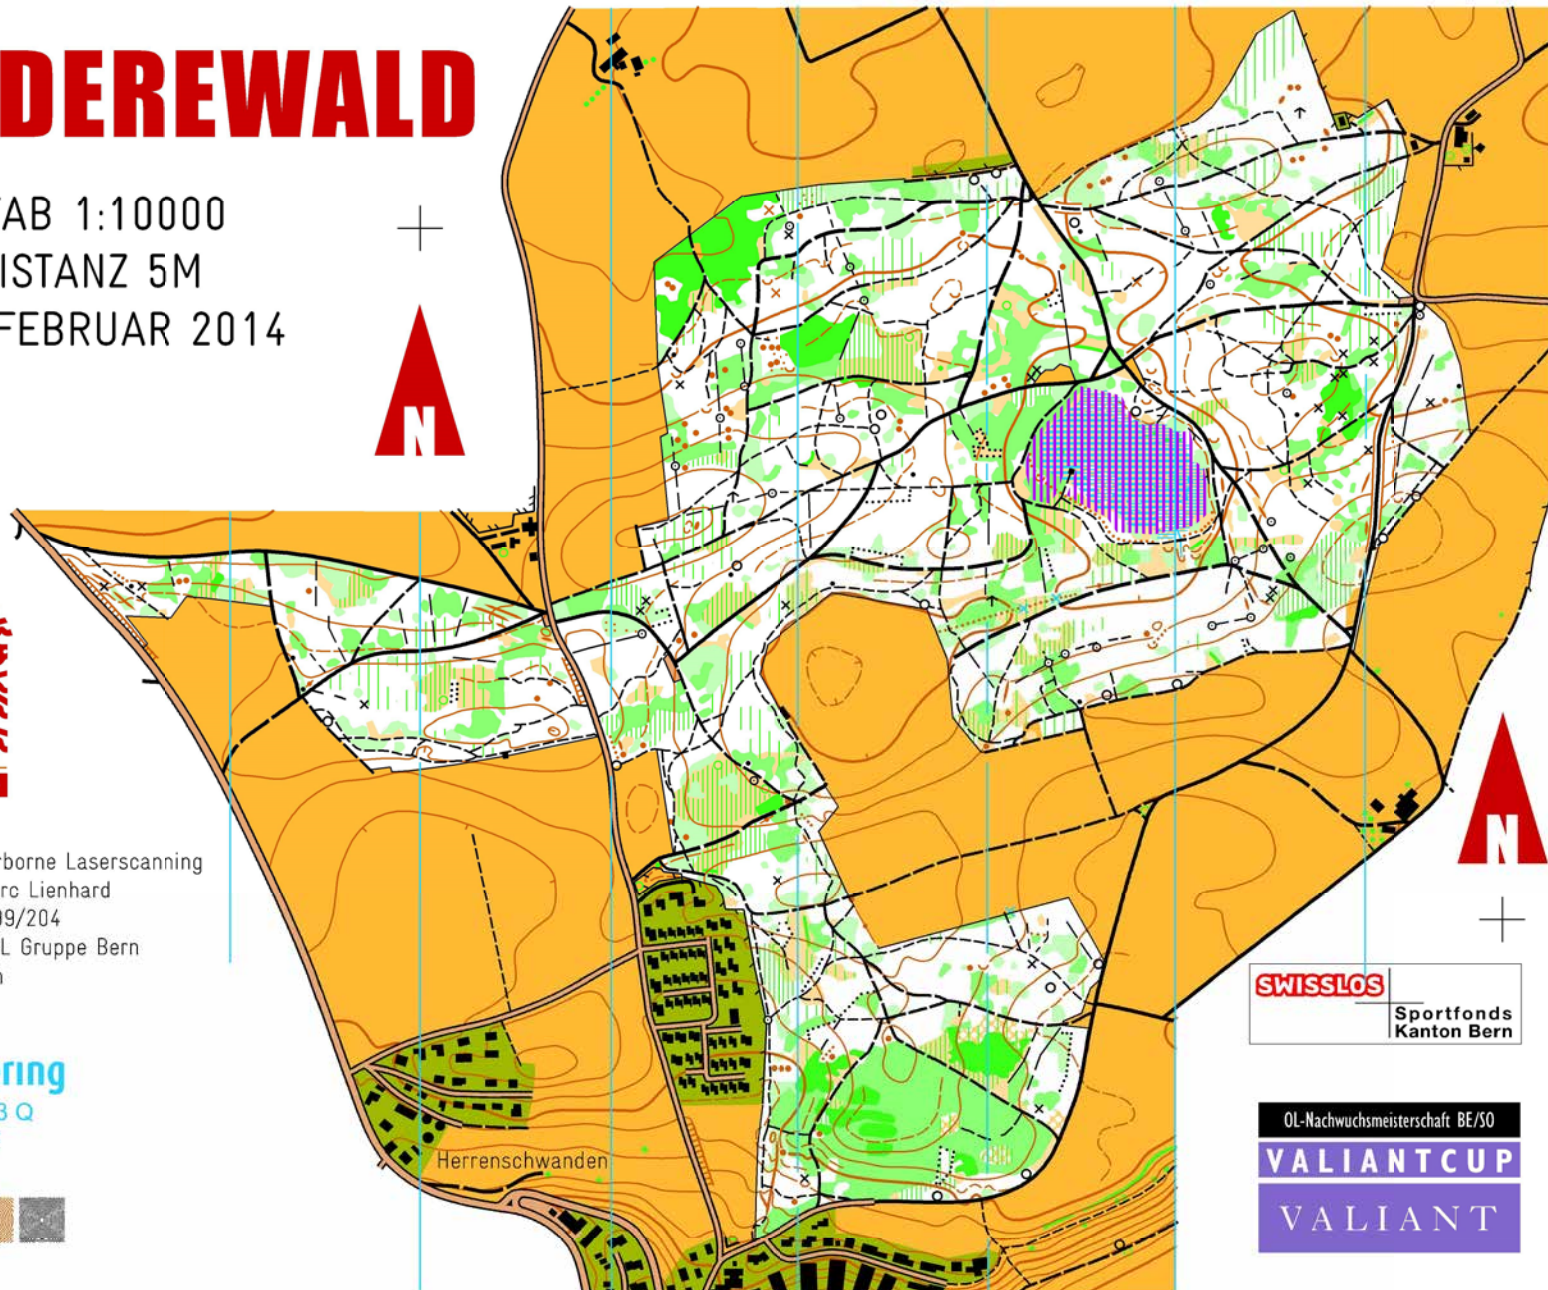

RIEDEREWALD

MASSTAB 1:10000
AEQUIDISTANZ 5M
STAND FEBRUAR 2014

Grundlagen: Airborne Laserscanning
Kartografie: Marc Lienhard
Koordinaten: 599/204
Herausgeber: OL Gruppe Bern
www.olgbern.ch

sw/ss
orjenteering

OL-Karte 783 Q
Kartenkonsulent
Fritz Rufer
Geprüft 2014

SWISSLOS
Sportfonds
Kanton Bern

OL-Nachwuchsmeisterschaft BE/SO
VALIANTCUP
VALIANT